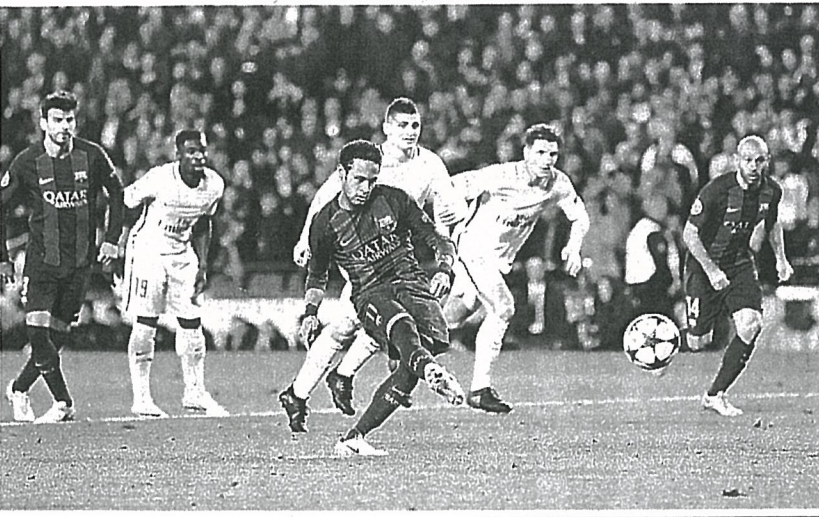

●サンウルブズ庭井初先発へ「スーパーラグビー」の日本チーム、サンウルブズは9日、南アフリカのブルムフォンテで11日に行われるチーム

1ス戦に向けた登録メンバーを発表し、SR初出場となるフッカー庭井(立命大出)、プロップ山路、ロックのヘルスの3人が先発に名を連ねた。フッカーの力1共同主将や両WTBの福岡、中嶋らは開幕から3戦連続で先発。

遠征から追加招集されたフッカーの坂手(京都成章高)帝京大出は控えに入った。開幕2連敗中のチームは、今季初めて相手本拠地で試合を行う。チームメイトとは昨年2度対戦したにも

ース戦に向けた登録メンバーを発表し、SR初出場となるフッカー庭井(立命大出)、プロップ山路、ロックのヘルスの3人が先発に名を連ねた。フッカーの力1共同主将や両WTBの福岡、中嶋らは開幕から3戦連続で先発。

遠征から追加招集されたフッカーの坂手(京都成章高)帝京大出は控えに入った。開幕2連敗中のチームは、今季初めて相手本拠地で試合を行う。チームメイトとは昨年2度対戦したにも

サ大逆転8強

イマール大車輪

シ、スアレスとともにいさせ、2得点1アシストの活躍。第1戦を0-4と惨敗したチームの守備陣をきりきり舞